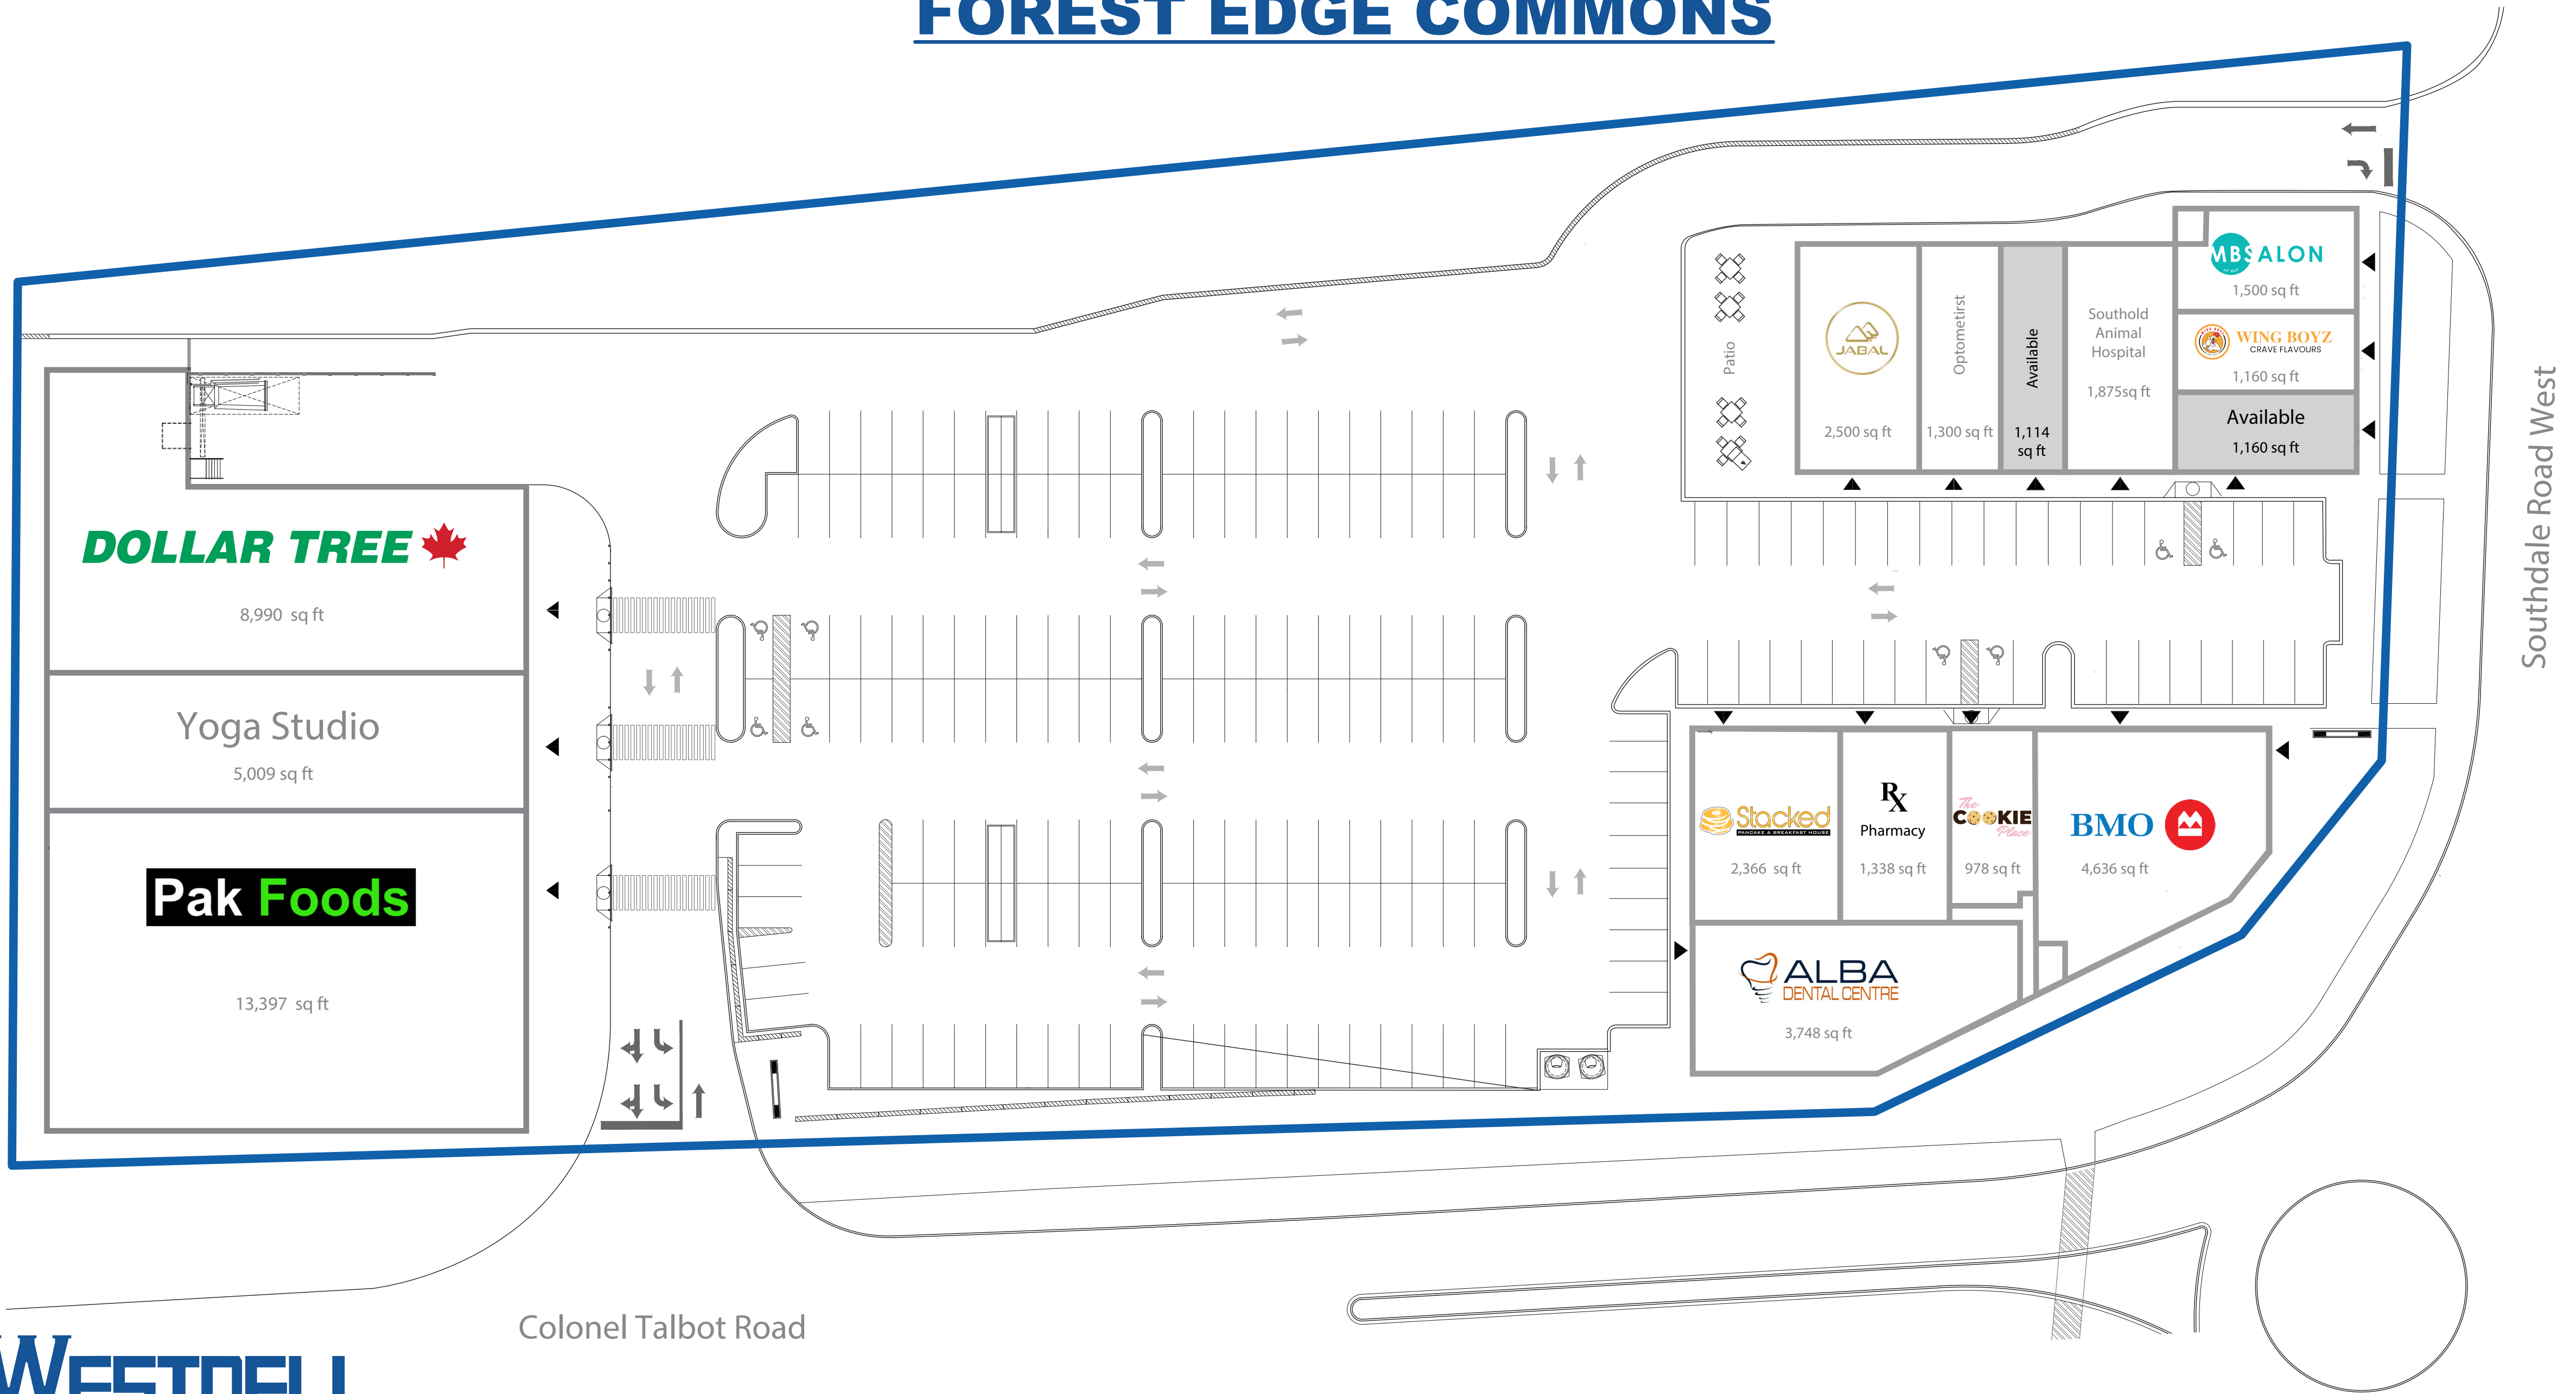

FOREST EDGE COMMONS

Colonel Talbot Road